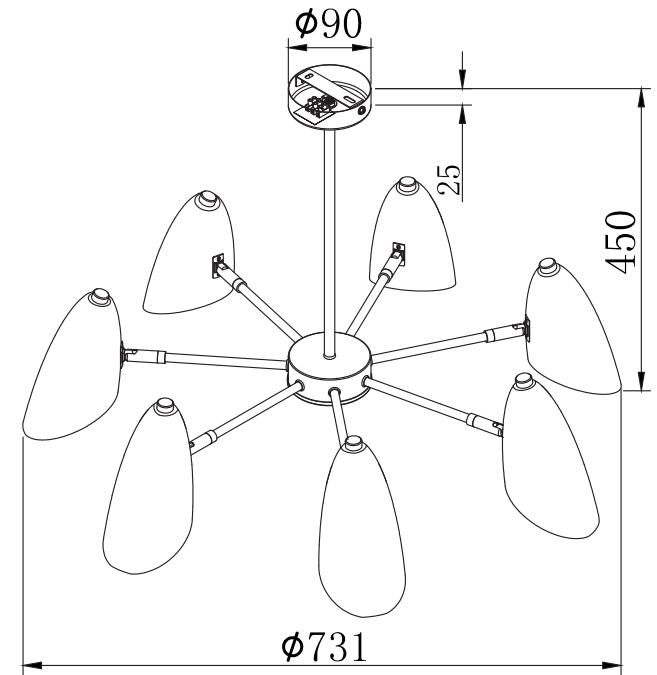

# INSTRUCTION

**MODEL:** FR5852-CL-07-W  
PENDANT LAMP

7 x E14 (40W)

FREYA-LIGHT.COM