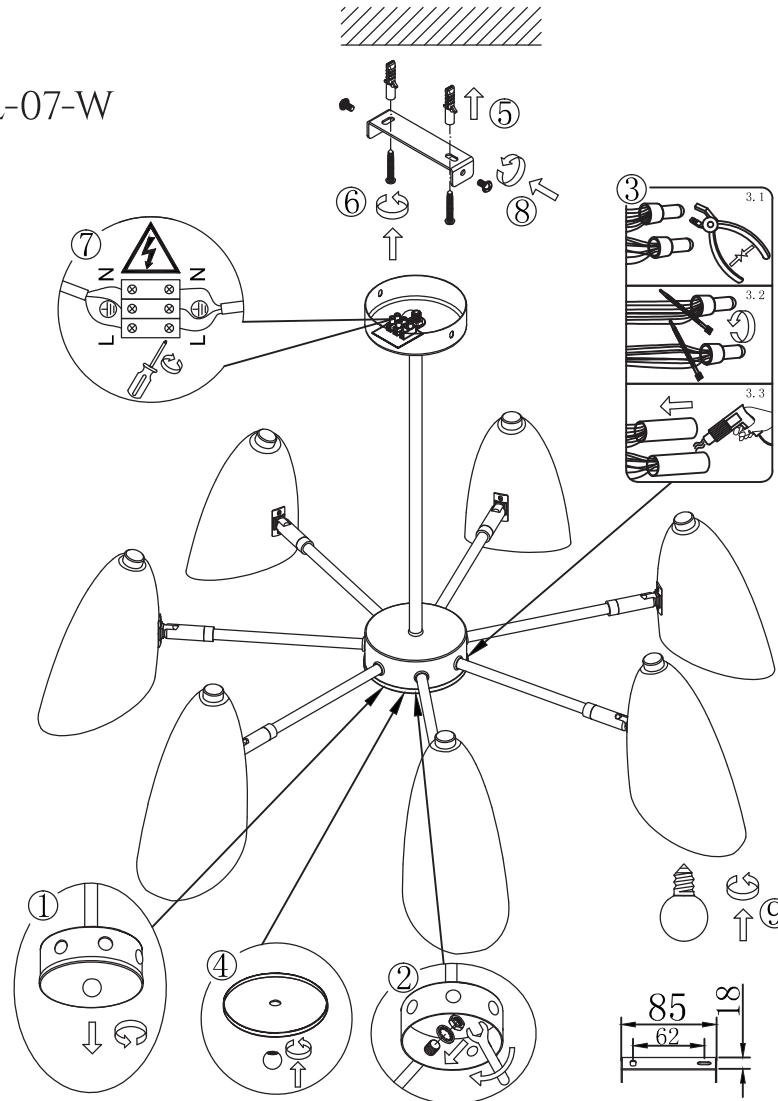

# INSTRUCTION

**MODEL:** FR5852-CL-07-W  
PENDANT LAMP

7 x E14 (40W)

FREYA-LIGHT.COM