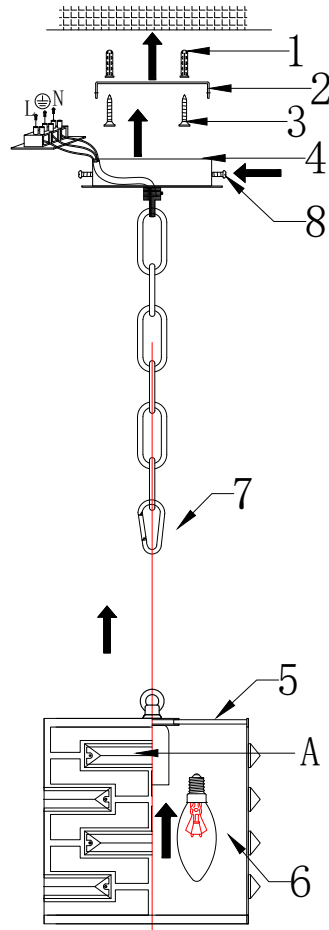

Instruction

MOD067PL-01CH

1 x E14 (60W)

Model: MOD067PL-01CH
Collection: Modern
Series: Frontera

Pendant Lamps