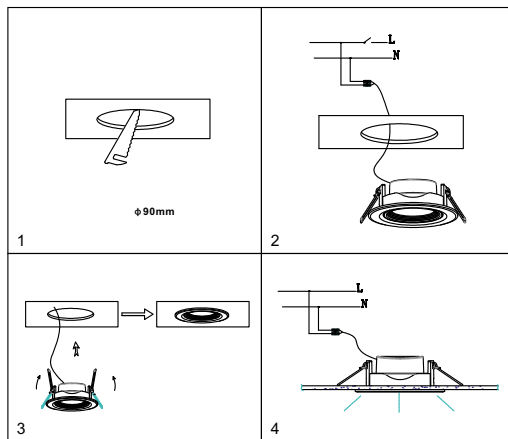

ИНСТРУКЦИЯ 2082-LED12DLW

SYNEIL

ВСТРАИВАЕМЫЙ СВЕТИЛЬНИК

Артикул: 2082-LED12DLW
Размер: D108xH38
Напряжение: AC220_240
Источник света: LED 12W
Цветовая температура: 3000K
Цвет арматуры, плафона: белый
Материал: металл