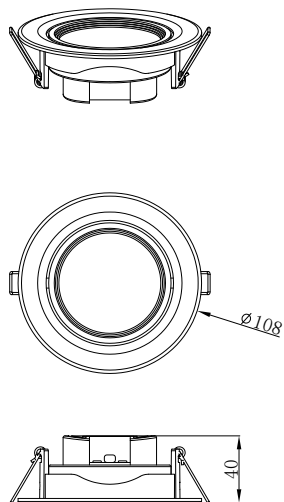

ИНСТРУКЦИЯ 2082-LED12DLW

SYNEIL

ВСТРАИВАЕМЫЙ СВЕТИЛЬНИК

Артикул: 2082-LED12DLW
Размер: D108xH38
Напряжение: AC220_240
Источник света: LED 12W
Цветовая температура: 3000K
Цвет арматуры, плафона: белый
Материал: металл