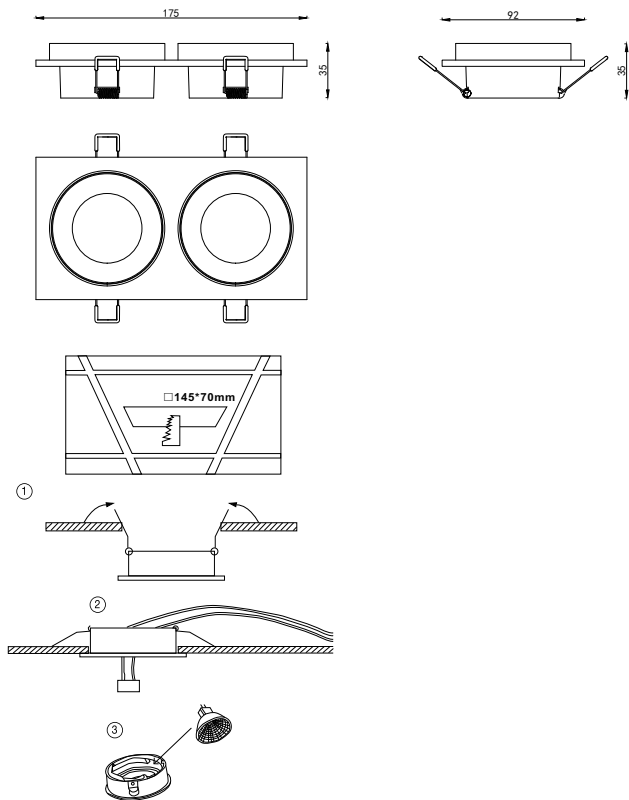

# ИНСТРУКЦИЯ 2069-2DLBW

**SYNEIL**

## ВСТРАИВАЕМЫЙ СВЕТИЛЬНИК

Артикул: 2069-2DLBW  
Размер: W92xL175xH35  
Напряжение: AC220\_240  
Источник света: 2xGU10 50W  
Цвет арматуры, плафона: чёрный,  
белый  
Материал: металл

ГАРАНТИЯ 2 ГОДА  
ЛАМПЫ В КОМПЛЕКТ НЕ ВХОДЯТ