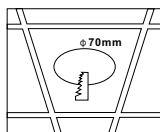

ИНСТРУКЦИЯ 2066-1DLBG

SYNEIL

ВСТРАИВАЕМЫЙ СВЕТИЛЬНИК

Артикул: 2066-1DLBG
Размер: D92xH35
Напряжение: AC220_240
Источник света: 1xGU10 50W
Цвет арматуры, плафона: чёрный,
золото
Материал: металл

ГАРАНТИЯ 2 ГОДА
ЛАМПЫ В КОМПЛЕКТ НЕ ВХОДЯТ