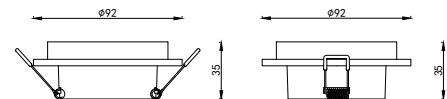

ИНСТРУКЦИЯ 2066-1DLBG

SYNEIL

ВСТРАИВАЕМЫЙ СВЕТИЛЬНИК

Артикул: 2066-1DLBG
Размер: D92xH35
Напряжение: AC220_240
Источник света: 1xGU10 50W
Цвет арматуры, плафона: чёрный,
золото
Материал: металл

ГАРАНТИЯ 2 ГОДА
ЛАМПЫ В КОМПЛЕКТ НЕ ВХОДЯТ