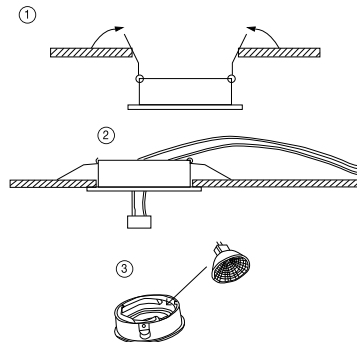

ИНСТРУКЦИЯ 2066-1DLBG

SYNEIL

ВСТРАИВАЕМЫЙ СВЕТИЛЬНИК

Артикул: 2066-1DLBG
Размер: D92xH35
Напряжение: AC220_240
Источник света: 1xGU10 50W
Цвет арматуры, плафона: чёрный,
золото
Материал: металл

ГАРАНТИЯ 2 ГОДА
ЛАМПЫ В КОМПЛЕКТ НЕ ВХОДЯТ