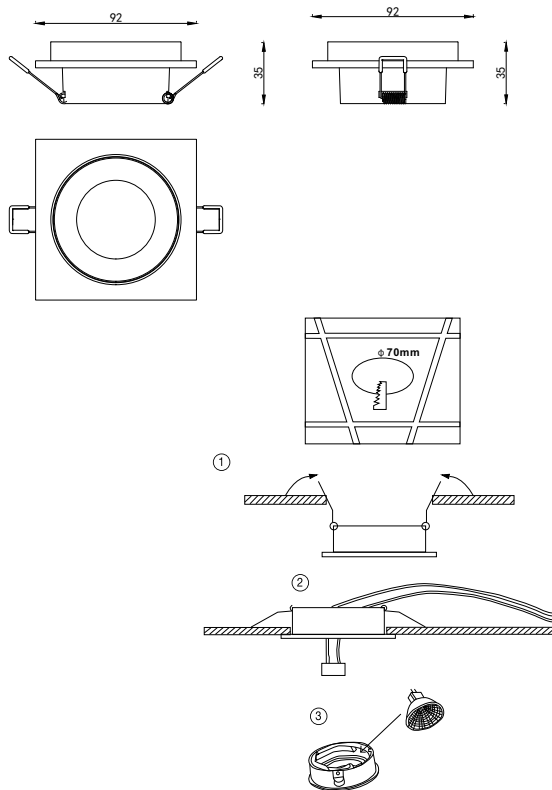

# ИНСТРУКЦИЯ 2068-1DLB

**SYNEIL**

## ВСТРАИВАЕМЫЙ СВЕТИЛЬНИК

Артикул: 2068-1DLB  
Размер: W92xL92xH35  
Напряжение: AC220\_240  
Источник света: 1xGU10 50W  
Цвет арматуры, плафона: чёрный  
Материал: металл

ГАРАНТИЯ 2 ГОДА  
ЛАМПЫ В КОМПЛЕКТ НЕ ВХОДЯТ