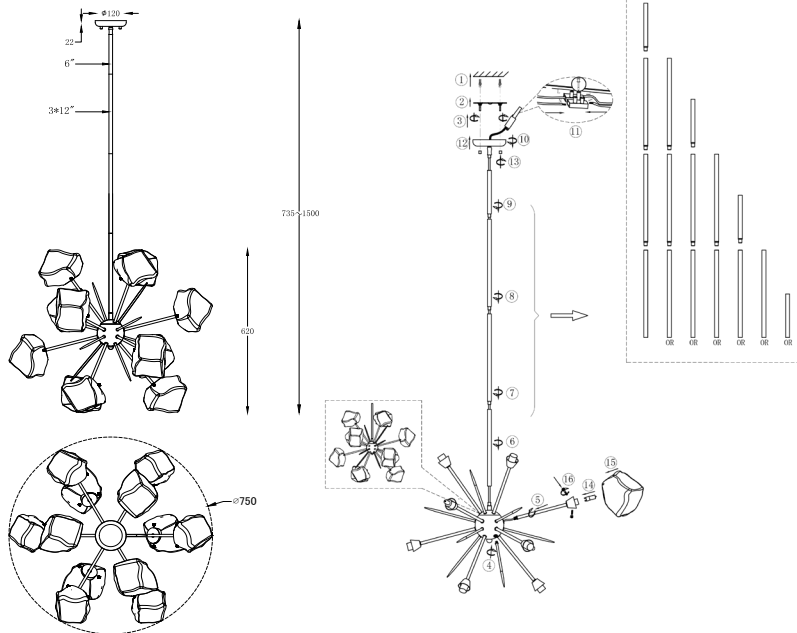

ИНСТРУКЦИЯ 1106-12PL

SYNEIL

ПОДВЕСНОЙ СВЕТИЛЬНИК

Артикул: 1106-12PL
Размер: D750xH1500
Напряжение: AC220_240
Источник света: 12xG9 28W
Цвет арматуры, плафона: хром,
прозрачный
Материал: металл, стекло

ГАРАНТИЯ 2 ГОДА
ЛАМПЫ В КОМПЛЕКТ НЕ ВХОДЯТ