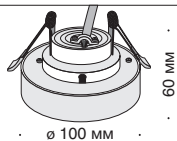

Instruction

MAYTONI
DECORATIVE LIGHTING

Встраиваемый светильник Joliet
DL035-2-L6B

шаблон

$\varnothing 60$ mm