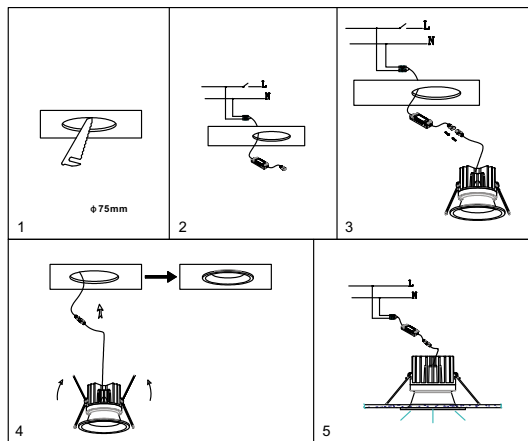

ИНСТРУКЦИЯ 2081-LED7DLW

SYNEIL

ВСТРАИВАЕМЫЙ СВЕТИЛЬНИК

Артикул: 2081-LED7DLW
Размер: D85xH68
Напряжение: AC220_240
Источник света: LED 7W
Цветовая температура: 3000K
Цвет арматуры, плафона: белый
Материал: металл