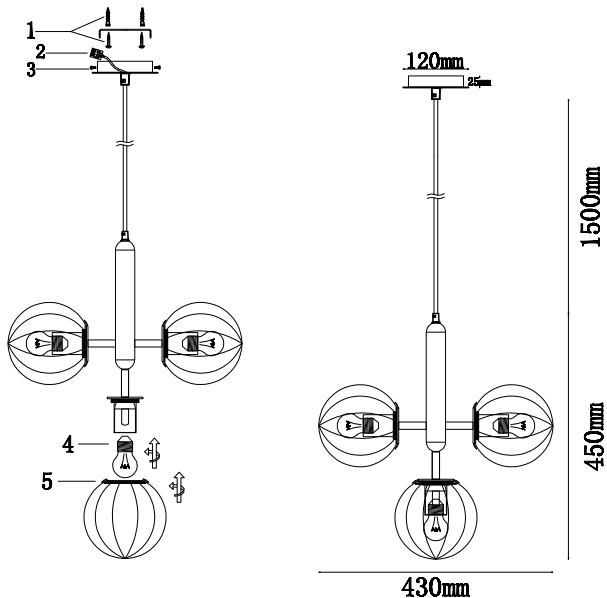

ИНСТРУКЦИЯ 1063-4PL

SYNEIL

ПОДВЕСНОЙ СВЕТИЛЬНИК

Артикул: 1063-4PL
Размер: D430xH1900
Напряжение: AC220_240
Источник света: 4xЕ27 5W
Цвет арматуры, плафона: черный,
дымчатый
Материал: металл, стекло

ГАРАНТИЯ 2 ГОДА
ЛАМПЫ В КОМПЛЕКТ НЕ ВХОДЯТ