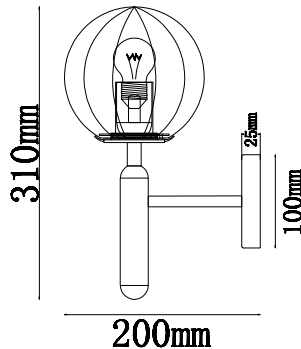

# ИНСТРУКЦИЯ 1064-1WL

**SYNEIL**

**БРА**

Артикул: 1064-1WL  
Размер: W150xE200xH310  
Напряжение: AC220\_240  
Источник света: 1xE27 5W  
Цвет арматуры, плафона: бронза,  
янтарный  
Материал: металл, стекло