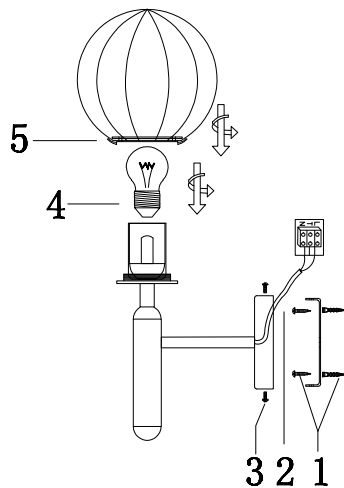

# ИНСТРУКЦИЯ 1064-1WL

**SYNEIL**

**БРА**

Артикул: 1064-1WL  
Размер: W150xE200xH310  
Напряжение: AC220\_240  
Источник света: 1xE27 5W  
Цвет арматуры, плафона: бронза,  
янтарный  
Материал: металл, стекло