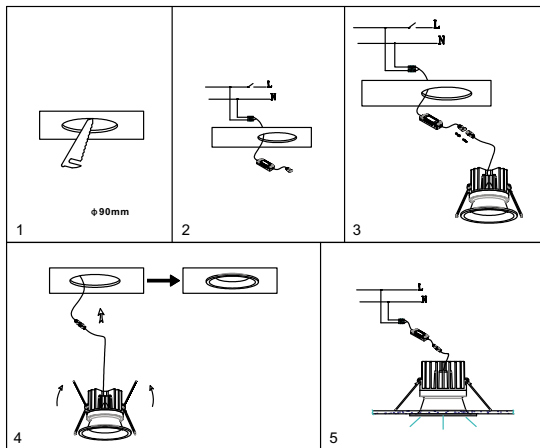

ИНСТРУКЦИЯ 2081-LED12DLW

SYNEIL

ВСТРАИВАЕМЫЙ СВЕТИЛЬНИК

Артикул: 2081-LED12DLW
Размер: D85xH68
Напряжение: AC220_240
Источник света: LED 12W
Цветовая температура: 4000K
Цвет арматуры, плафона: белый
Материал: металл