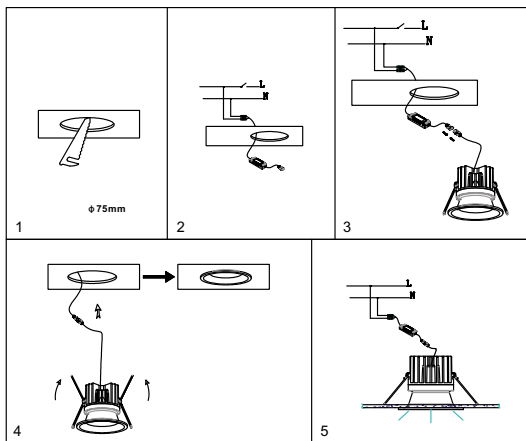

ИНСТРУКЦИЯ 2080-LED7DLW

SYNEIL

ВСТРАИВАЕМЫЙ СВЕТИЛЬНИК

Артикул: 2080-LED7DLW
Размер: D85xH68
Напряжение: AC220_240
Источник света: LED 7W
Цветовая температура: 3000K
Цвет арматуры, плафона: белый
Материал: металл

ГАРАНТИЯ 2 ГОДА