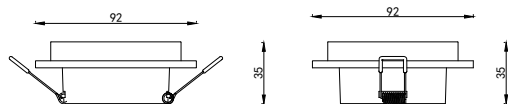

ИНСТРУКЦИЯ 2069-1DLBW

SYNEIL

ВСТРАИВАЕМЫЙ СВЕТИЛЬНИК

Артикул: 2069-1DLBW
Размер: W92xL92xH35
Напряжение: AC220_240
Источник света: 1xGU10 50W
Цвет арматуры, плафона: чёрный,
белый
Материал: металл

ГАРАНТИЯ 2 ГОДА
ЛАМПЫ В КОМПЛЕКТ НЕ ВХОДЯТ