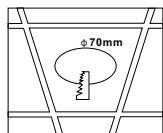

ИНСТРУКЦИЯ 2069-1DLBW

SYNEIL

ВСТРАИВАЕМЫЙ СВЕТИЛЬНИК

Артикул: 2069-1DLBW
Размер: W92xL92xH35
Напряжение: AC220_240
Источник света: 1xGU10 50W
Цвет арматуры, плафона: чёрный,
белый
Материал: металл

ГАРАНТИЯ 2 ГОДА
ЛАМПЫ В КОМПЛЕКТ НЕ ВХОДЯТ