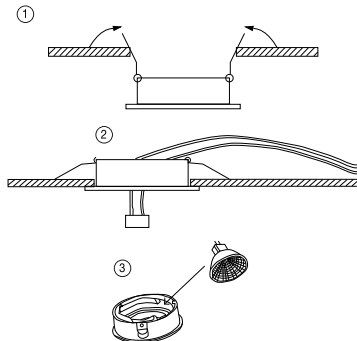

ИНСТРУКЦИЯ 2069-1DLBW

SYNEIL

ВСТРАИВАЕМЫЙ СВЕТИЛЬНИК

Артикул: 2069-1DLBW
Размер: W92xL92xH35
Напряжение: AC220_240
Источник света: 1xGU10 50W
Цвет арматуры, плафона: чёрный,
белый
Материал: металл

ГАРАНТИЯ 2 ГОДА
ЛАМПЫ В КОМПЛЕКТ НЕ ВХОДЯТ