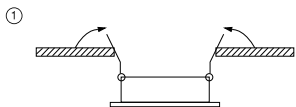

ИНСТРУКЦИЯ 2072-1DLG

SYNEIL

ВСТРАИВАЕМЫЙ СВЕТИЛЬНИК

Артикул: 2072-1DLG
Размер: D77xH25
Напряжение: AC220_240
Источник света: 1xGU10 50W
Цвет арматуры, плафона: золото
Материал: металл

ГАРАНТИЯ 2 ГОДА
ЛАМПЫ В КОМПЛЕКТ НЕ ВХОДЯТ