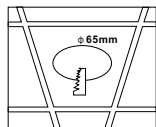

ИНСТРУКЦИЯ 2072-1DLG

SYNEIL

ВСТРАИВАЕМЫЙ СВЕТИЛЬНИК

Артикул: 2072-1DLG
Размер: D77xH25
Напряжение: AC220_240
Источник света: 1xGU10 50W
Цвет арматуры, плафона: золото
Материал: металл

ГАРАНТИЯ 2 ГОДА
ЛАМПЫ В КОМПЛЕКТ НЕ ВХОДЯТ