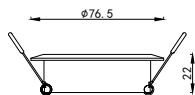

ИНСТРУКЦИЯ 2072-1DLG

SYNEIL

ВСТРАИВАЕМЫЙ СВЕТИЛЬНИК

Артикул: 2072-1DLG
Размер: D77xH25
Напряжение: AC220_240
Источник света: 1xGU10 50W
Цвет арматуры, плафона: золото
Материал: металл

ГАРАНТИЯ 2 ГОДА
ЛАМПЫ В КОМПЛЕКТ НЕ ВХОДЯТ