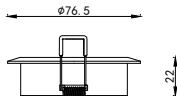

ИНСТРУКЦИЯ 2072-1DLG

SYNEIL

ВСТРАИВАЕМЫЙ СВЕТИЛЬНИК

Артикул: 2072-1DLG
Размер: D77xH25
Напряжение: AC220_240
Источник света: 1xGU10 50W
Цвет арматуры, плафона: золото
Материал: металл

ГАРАНТИЯ 2 ГОДА
ЛАМПЫ В КОМПЛЕКТ НЕ ВХОДЯТ