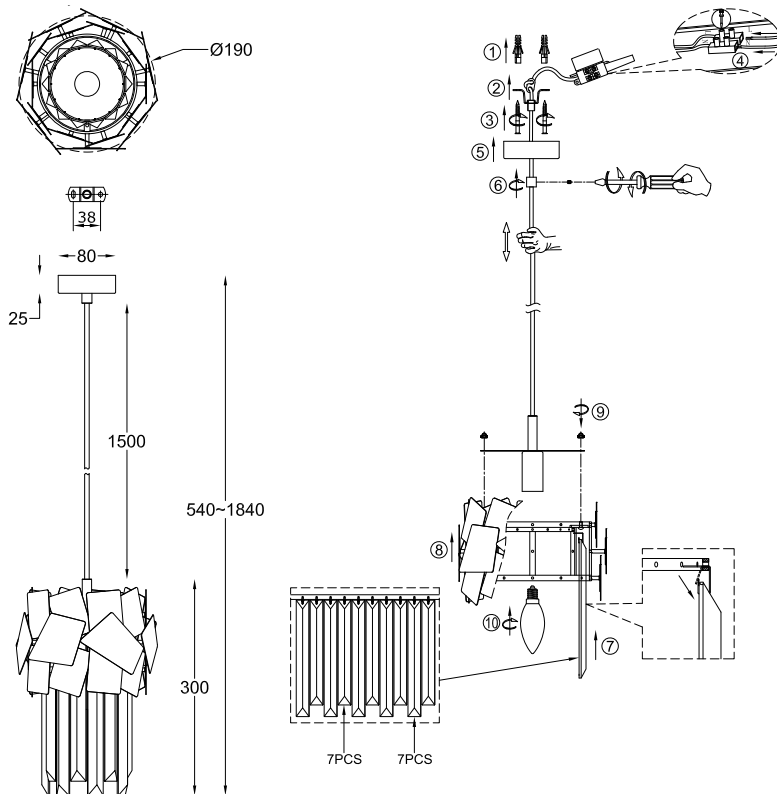

ИНСТРУКЦИЯ 1032-1PL

SYNEIL

ПОДВЕСНОЙ СВЕТИЛЬНИК

Артикул: 1032-1PL
Размер: D190xH1840
Напряжение: AC220_240
Источник света: 1xE14 40W
Цвет арматуры, плафона: хром
Материал: металл, хрусталь

ГАРАНТИЯ 2 ГОДА
ЛАМПЫ В КОМПЛЕКТ НЕ ВХОДЯТ