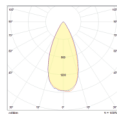

# Instruction

**MAYTONI**  
DECORATIVE LIGHTING

Встраиваемый светильник Zoom  
DL031-2-L8W

75 mm

•  $\varnothing$  98 mm •

шаблон

$\varnothing$  85 mm