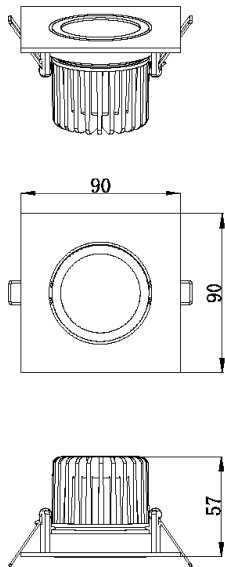

# ИНСТРУКЦИЯ 2076-LED12DLW

**SYNEIL**

## ВСТРАИВАЕМЫЙ СВЕТИЛЬНИК

Артикул: 2076-LED12DLW  
Размер: L90xW90xH57  
Напряжение: AC220\_240  
Источник света: LED 12W  
Цветовая температура: 3000K  
Цвет арматуры, плафона: белый  
Материал: металл