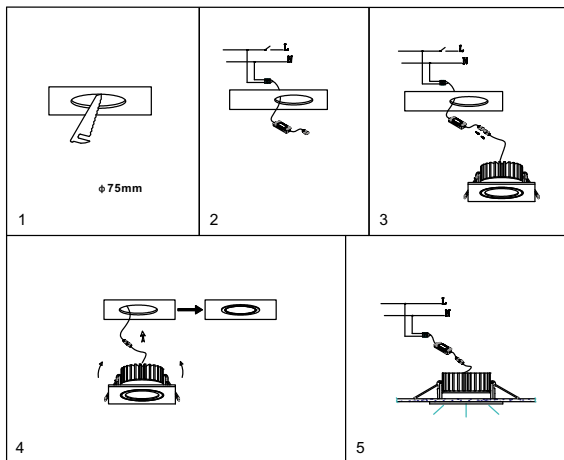

ИНСТРУКЦИЯ 2076-LED12DLW

SYNEIL

ВСТРАИВАЕМЫЙ СВЕТИЛЬНИК

Артикул: 2076-LED12DLW
Размер: L90xW90xH57
Напряжение: AC220_240
Источник света: LED 12W
Цветовая температура: 3000K
Цвет арматуры, плафона: белый
Материал: металл

ГАРАНТИЯ 2 ГОДА