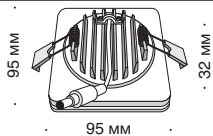

Instruction

MAYTONI
DECORATIVE LIGHTING

Встраиваемый светильник Phantom
DL2001-L12B

шаблон

Ø 75 mm