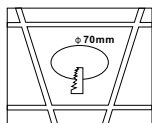

ИНСТРУКЦИЯ 2071-1DLS

S Y N E I L

ВСТРАИВАЕМЫЙ СВЕТИЛЬНИК

Артикул: 2071-1DLS
Размер: D88xH30
Напряжение: AC220_240
Источник света: 1xGU10 50W
Цвет арматуры, плафона: серебро
Материал: металл

ГАРАНТИЯ 2 ГОДА
ЛАМПЫ В КОМПЛЕКТ НЕ ВХОДЯТ