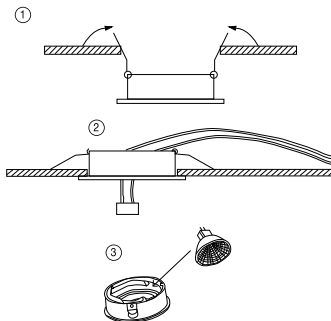

ИНСТРУКЦИЯ 2071-1DLS

S Y N E I L

ВСТРАИВАЕМЫЙ СВЕТИЛЬНИК

Артикул: 2071-1DLS
Размер: D88xH30
Напряжение: AC220_240
Источник света: 1xGU10 50W
Цвет арматуры, плафона: серебро
Материал: металл

ГАРАНТИЯ 2 ГОДА
ЛАМПЫ В КОМПЛЕКТ НЕ ВХОДЯТ