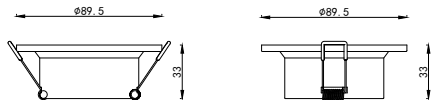

ИНСТРУКЦИЯ 2071-1DLS

S Y N E I L

ВСТРАИВАЕМЫЙ СВЕТИЛЬНИК

Артикул: 2071-1DLS
Размер: D88xH30
Напряжение: AC220_240
Источник света: 1xGU10 50W
Цвет арматуры, плафона: серебро
Материал: металл

ГАРАНТИЯ 2 ГОДА
ЛАМПЫ В КОМПЛЕКТ НЕ ВХОДЯТ