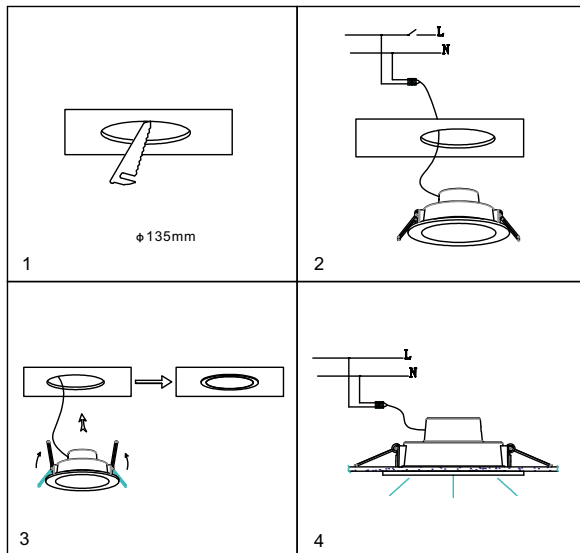

ИНСТРУКЦИЯ 2086-LED12DLW

SYNEIL

ВСТРАИВАЕМЫЙ СВЕТИЛЬНИК

Артикул: 2086-LED12DLW
Размер: D150xH50
Напряжение: AC220_240
Источник света: LED 12W
Цветовая температура: 3000K
Цвет арматуры, плафона: белый
Материал: металл