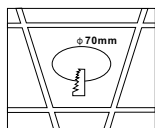

# ИНСТРУКЦИЯ 2073-1DLGRW

**SYNEIL**

## ВСТРАИВАЕМЫЙ СВЕТИЛЬНИК

Артикул: 2073-1DLGRW  
Размер: D98xH30  
Напряжение: AC220\_240  
Источник света: 1xGU10 50W  
Цвет арматуры, плафона: белый,  
серый  
Материал: металл

ГАРАНТИЯ 2 ГОДА  
ЛАМПЫ В КОМПЛЕКТ НЕ ВХОДЯТ