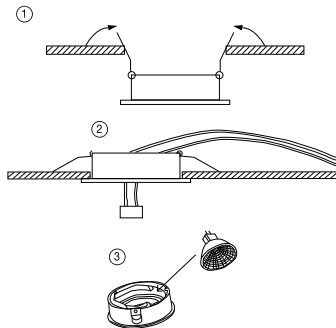

# ИНСТРУКЦИЯ 2073-1DLGRW

**SYNEIL**

## ВСТРАИВАЕМЫЙ СВЕТИЛЬНИК

Артикул: 2073-1DLGRW  
Размер: D98xH30  
Напряжение: AC220\_240  
Источник света: 1xGU10 50W  
Цвет арматуры, плафона: белый,  
серый  
Материал: металл

ГАРАНТИЯ 2 ГОДА  
ЛАМПЫ В КОМПЛЕКТ НЕ ВХОДЯТ