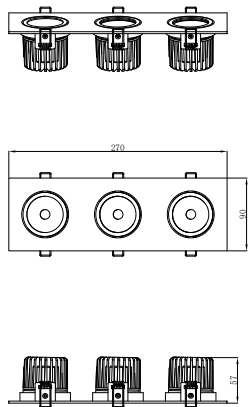

ИНСТРУКЦИЯ 2076-LED36DLB

SYNEIL

ВСТРАИВАЕМЫЙ СВЕТИЛЬНИК

Артикул: 2076-LED36DLB
Размер: L270xW90xH57
Напряжение: AC220_240
Источник света: LED 36W
Цветовая температура: 3000K
Цвет арматуры, плафона: чёрный
Материал: металл