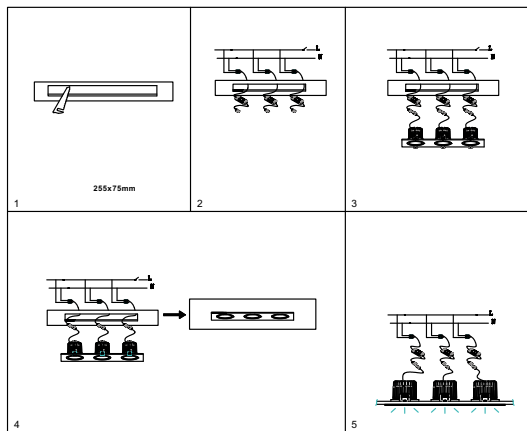

ИНСТРУКЦИЯ 2076-LED36DLB

SYNEIL

ВСТРАИВАЕМЫЙ СВЕТИЛЬНИК

Артикул: 2076-LED36DLB
Размер: L270xW90xH57
Напряжение: AC220_240
Источник света: LED 36W
Цветовая температура: 3000K
Цвет арматуры, плафона: чёрный
Материал: металл