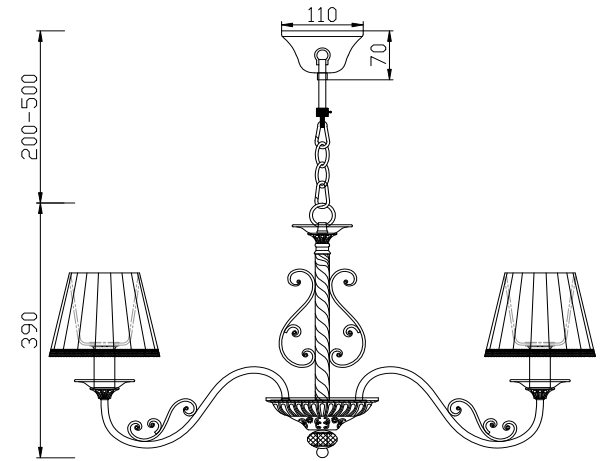

# Instruction

FR2290PL-07W

7 x E14 (40W)

Model: FR2290PL-07W  
Series: Sunrise

Ceiling Lamps