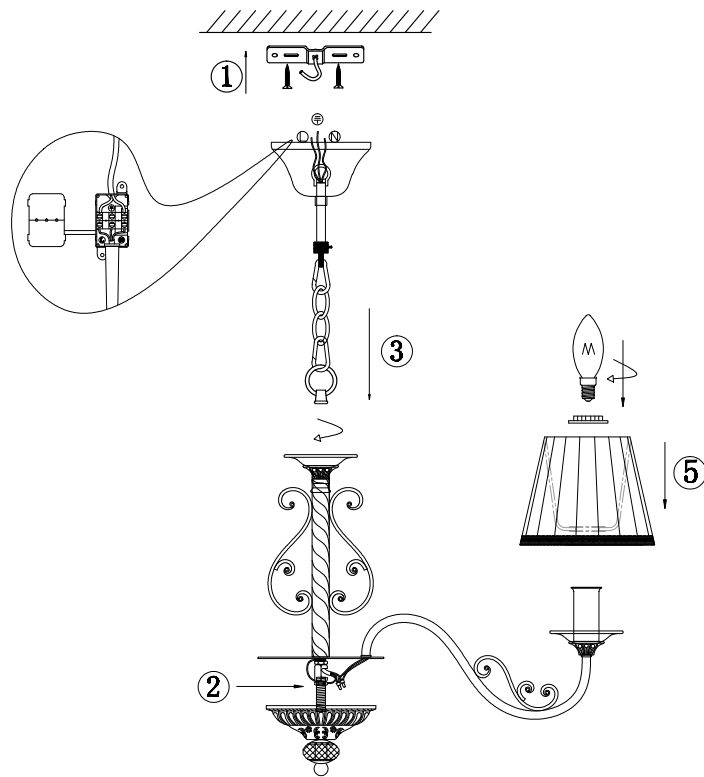

# Instruction

FR2290PL-07W

7 x E14 (40W)

Model: FR2290PL-07W  
Series: Sunrise

Ceiling Lamps