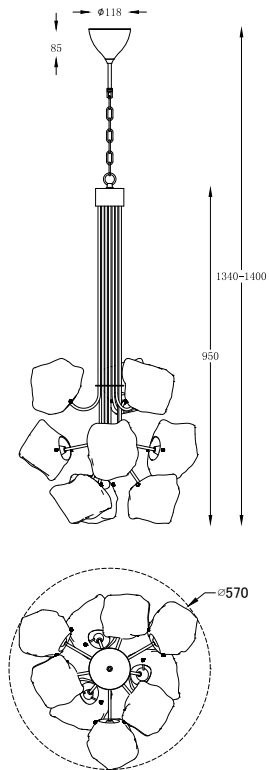

ИНСТРУКЦИЯ 1028-9PL

SYNEIL

ПОДВЕСНОЙ СВЕТИЛЬНИК

Артикул: 1028-9PL
Размер: D570xH1400
Напряжение: AC220_240
Источник света: 9xG9 28W
Цвет арматуры, плафона: золото,
прозрачный
Материал: металл, стекло

ГАРАНТИЯ 2 ГОДА
ЛАМПЫ В КОМПЛЕКТ НЕ ВХОДЯТ