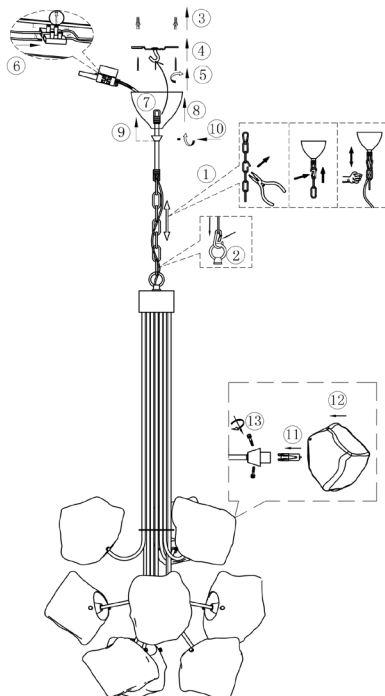

ИНСТРУКЦИЯ 1028-9PL

SYNEIL

ПОДВЕСНОЙ СВЕТИЛЬНИК

Артикул: 1028-9PL
Размер: D570xH1400
Напряжение: AC220_240
Источник света: 9xG9 28W
Цвет арматуры, плафона: золото,
прозрачный
Материал: металл, стекло

ГАРАНТИЯ 2 ГОДА
ЛАМПЫ В КОМПЛЕКТ НЕ ВХОДЯТ