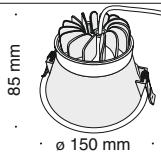

# Instruction

**MAYTONI**  
DECORATIVE LIGHTING

DL039-L15W3K

шаблон

ø 142 mm