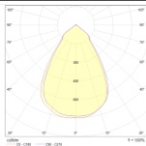

# Instruction

**MAYTONI**  
DECORATIVE LIGHTING

DL039-L15W3K

шаблон

ø 142 mm