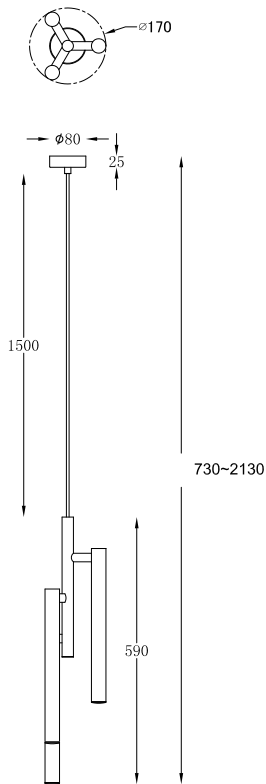

ИНСТРУКЦИЯ 1157-LED15PL

SYNEIL

ПОДВЕСНОЙ СВЕТИЛЬНИК

Артикул: 1157-LED15PL
Размер: D170xH2130
Напряжение: AC220_240
Источник света: LED 15W
Цвет арматуры, плафона: черный
Материал: металл

ГАРАНТИЯ 2 ГОДА