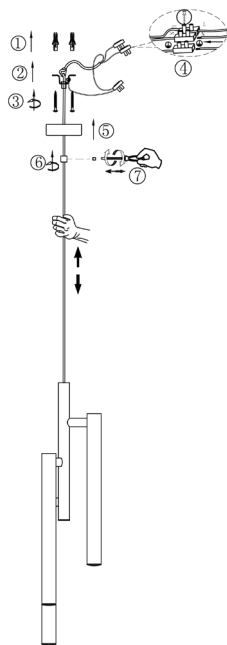

ИНСТРУКЦИЯ 1157-LED15PL

SYNEIL

ПОДВЕСНОЙ СВЕТИЛЬНИК

Артикул: 1157-LED15PL
Размер: D170xH2130
Напряжение: AC220_240
Источник света: LED 15W
Цвет арматуры, плафона: черный
Материал: металл

ГАРАНТИЯ 2 ГОДА