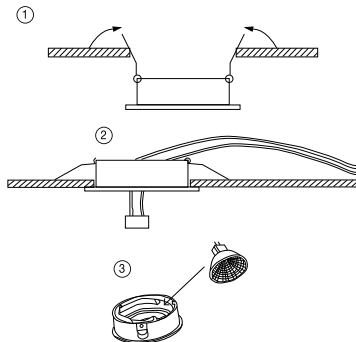

ИНСТРУКЦИЯ 2066-1DLG

SYNEIL

ВСТРАИВАЕМЫЙ СВЕТИЛЬНИК

Артикул: 2066-1DLG
Размер: D92xH35
Напряжение: AC220_240
Источник света: 1xGU10 50W
Цвет арматуры, плафона: золото
Материал: металл

ГАРАНТИЯ 2 ГОДА
ЛАМПЫ В КОМПЛЕКТ НЕ ВХОДЯТ