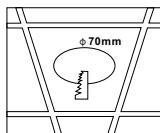

ИНСТРУКЦИЯ 2066-1DLG

SYNEIL

ВСТРАИВАЕМЫЙ СВЕТИЛЬНИК

Артикул: 2066-1DLG
Размер: D92xH35
Напряжение: AC220_240
Источник света: 1xGU10 50W
Цвет арматуры, плафона: золото
Материал: металл

ГАРАНТИЯ 2 ГОДА
ЛАМПЫ В КОМПЛЕКТ НЕ ВХОДЯТ