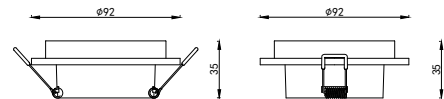

ИНСТРУКЦИЯ 2066-1DLG

SYNEIL

ВСТРАИВАЕМЫЙ СВЕТИЛЬНИК

Артикул: 2066-1DLG
Размер: D92xH35
Напряжение: AC220_240
Источник света: 1xGU10 50W
Цвет арматуры, плафона: золото
Материал: металл

ГАРАНТИЯ 2 ГОДА
ЛАМПЫ В КОМПЛЕКТ НЕ ВХОДЯТ