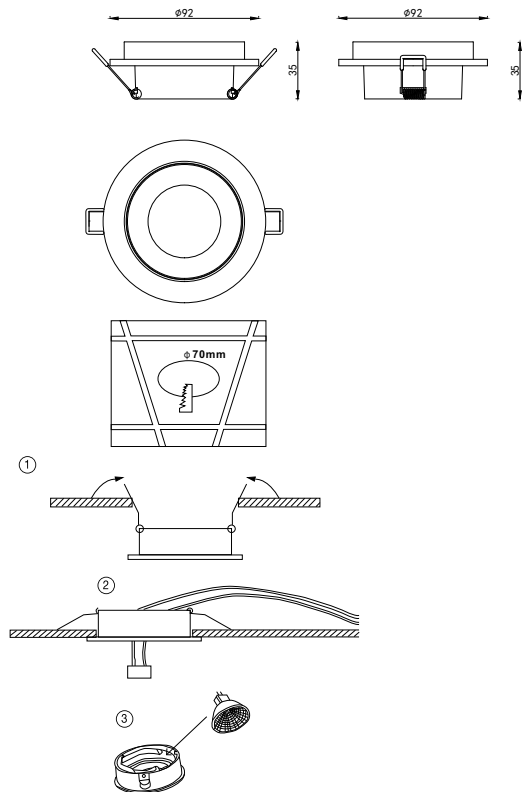

ИНСТРУКЦИЯ 2067-1DLBW

SYNEIL

ВСТРАИВАЕМЫЙ СВЕТИЛЬНИК

Артикул: 2067-1DLBW
Размер: D92xH35
Напряжение: AC220_240
Источник света: 1xGU10 50W
Цвет арматуры, плафона: белый,
чёрный
Материал: металл

ГАРАНТИЯ 2 ГОДА
ЛАМПЫ В КОМПЛЕКТ НЕ ВХОДЯТ