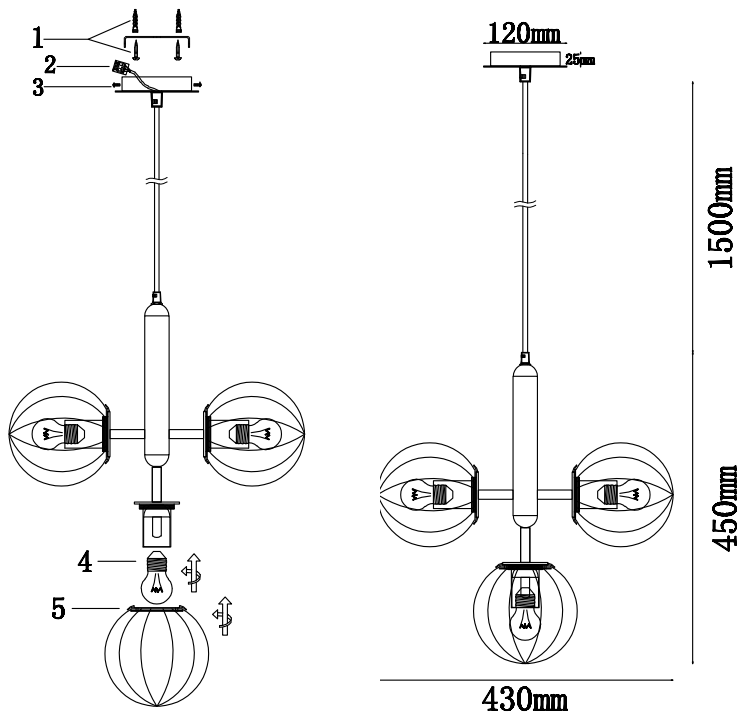

ИНСТРУКЦИЯ 1209-4PL

SYNEIL

ПОДВЕСНОЙ СВЕТИЛЬНИК

Артикул: 1209-4PL
Размер: D310xH1900
Напряжение: AC220_240
Источник света: 4x E27 5W
Цвет арматуры, плафона: черный,
янтарный
Материал: металл, стекло

ГАРАНТИЯ 2 ГОДА
ЛАМПЫ В КОМПЛЕКТ НЕ ВХОДЯТ