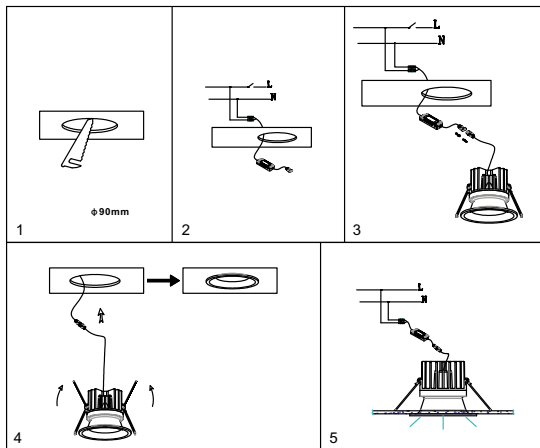

ИНСТРУКЦИЯ 2080-LED12DLW

SYNEIL

ВСТРАИВАЕМЫЙ СВЕТИЛЬНИК

Артикул: 2080-LED12DLW
Размер: D85xH68
Напряжение: AC220_240
Источник света: LED 12W
Цветовая температура: 3000K
Цвет арматуры, плафона: белый
Материал: металл

ГАРАНТИЯ 2 ГОДА