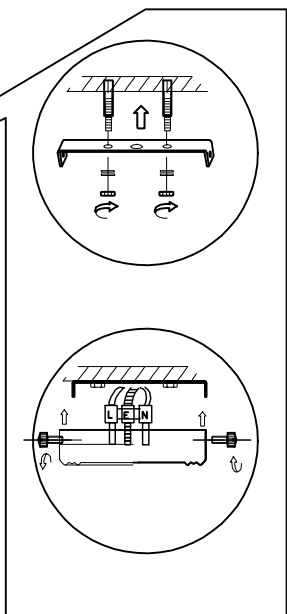

2288-1W
WALL LAMP

Bulb
LED: 20W