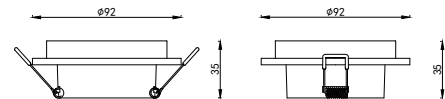

ИНСТРУКЦИЯ 2066-1DLBW

SYNEIL

ВСТРАИВАЕМЫЙ СВЕТИЛЬНИК

Артикул: 2066-1DLBW
Размер: D92xH35
Напряжение: AC220_240
Источник света: 1xGU10 50W
Цвет арматуры, плафона: чёрный,
белый
Материал: металл

ГАРАНТИЯ 2 ГОДА
ЛАМПЫ В КОМПЛЕКТ НЕ ВХОДЯТ