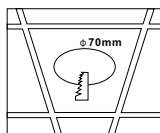

ИНСТРУКЦИЯ 2066-1DLBW

SYNEIL

ВСТРАИВАЕМЫЙ СВЕТИЛЬНИК

Артикул: 2066-1DLBW
Размер: D92xH35
Напряжение: AC220_240
Источник света: 1xGU10 50W
Цвет арматуры, плафона: чёрный,
белый
Материал: металл

ГАРАНТИЯ 2 ГОДА
ЛАМПЫ В КОМПЛЕКТ НЕ ВХОДЯТ