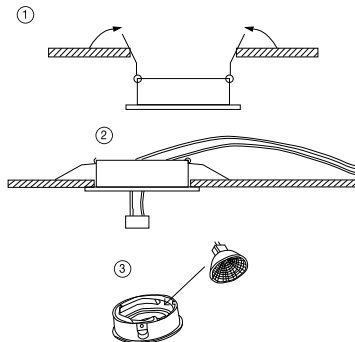

ИНСТРУКЦИЯ 2066-1DLBW

SYNEIL

ВСТРАИВАЕМЫЙ СВЕТИЛЬНИК

Артикул: 2066-1DLBW
Размер: D92xH35
Напряжение: AC220_240
Источник света: 1xGU10 50W
Цвет арматуры, плафона: чёрный,
белый
Материал: металл

ГАРАНТИЯ 2 ГОДА
ЛАМПЫ В КОМПЛЕКТ НЕ ВХОДЯТ