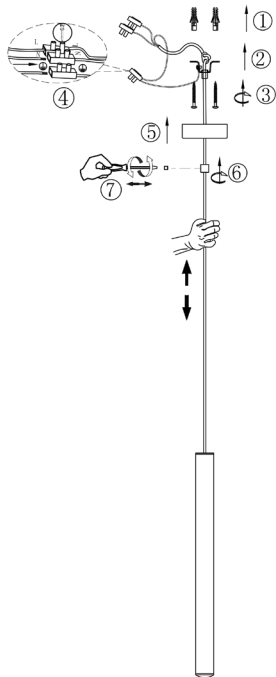

ИНСТРУКЦИЯ 1153-LED5PL

SYNEIL

ПОДВЕСНОЙ СВЕТИЛЬНИК

Артикул: 1153-LED5PL
Размер: D80xH2040
Напряжение: AC220_240
Источник света: LED 5W
Цвет арматуры, плафона: черный
Материал: металл

ГАРАНТИЯ 2 ГОДА