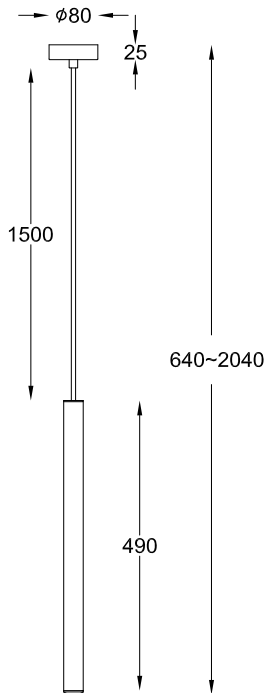

ИНСТРУКЦИЯ 1153-LED5PL

SYNEIL

ПОДВЕСНОЙ СВЕТИЛЬНИК

Артикул: 1153-LED5PL
Размер: D80xH2040
Напряжение: AC220_240
Источник света: LED 5W
Цвет арматуры, плафона: черный
Материал: металл

ГАРАНТИЯ 2 ГОДА