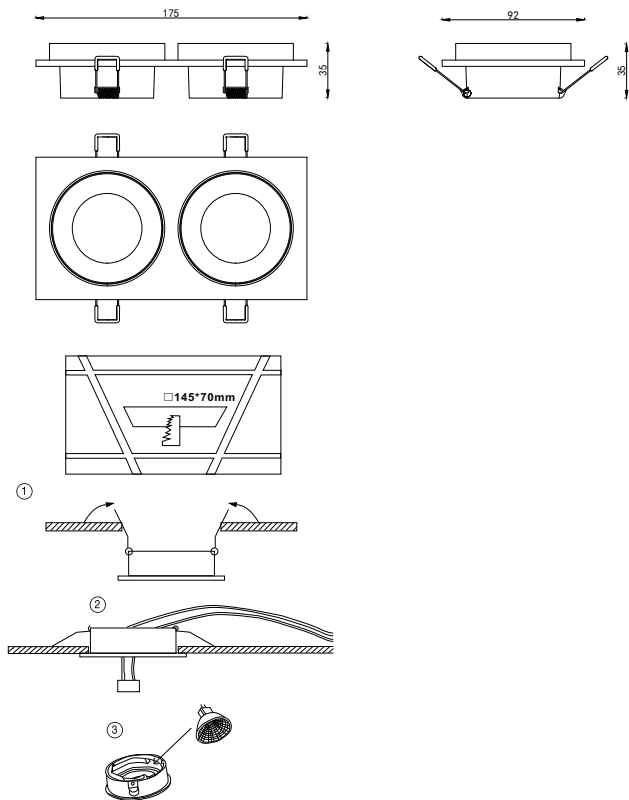

ИНСТРУКЦИЯ 2069-2DLWB

SYNEIL

ВСТРАИВАЕМЫЙ СВЕТИЛЬНИК

Артикул: 2069-2DLWB
Размер: W92xL175xH35
Напряжение: AC220_240
Источник света: 2xGU10 50W
Цвет арматуры, плафона: белый,
чёрный
Материал: металл

ГАРАНТИЯ 2 ГОДА
ЛАМПЫ В КОМПЛЕКТ НЕ ВХОДЯТ