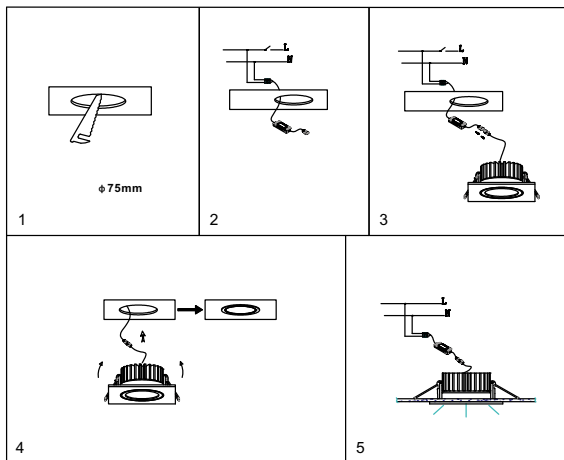

ИНСТРУКЦИЯ 2076-LED12DLB

SYNEIL

ВСТРАИВАЕМЫЙ СВЕТИЛЬНИК

Артикул: 2076-LED12DLB
Размер: L90xW90xH57
Напряжение: AC220_240
Источник света: LED 12W
Цветовая температура: 3000K
Цвет арматуры, плафона: чёрный
Материал: металл

ГАРАНТИЯ 2 ГОДА