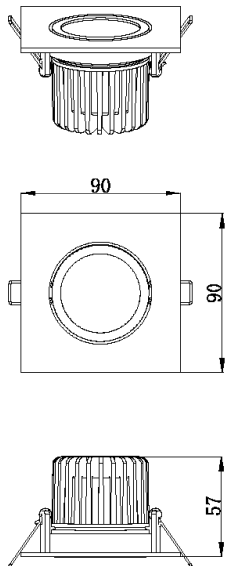

ИНСТРУКЦИЯ 2076-LED12DLB

SYNEIL

ВСТРАИВАЕМЫЙ СВЕТИЛЬНИК

Артикул: 2076-LED12DLB
Размер: L90xW90xH57
Напряжение: AC220_240
Источник света: LED 12W
Цветовая температура: 3000K
Цвет арматуры, плафона: чёрный
Материал: металл

ГАРАНТИЯ 2 ГОДА