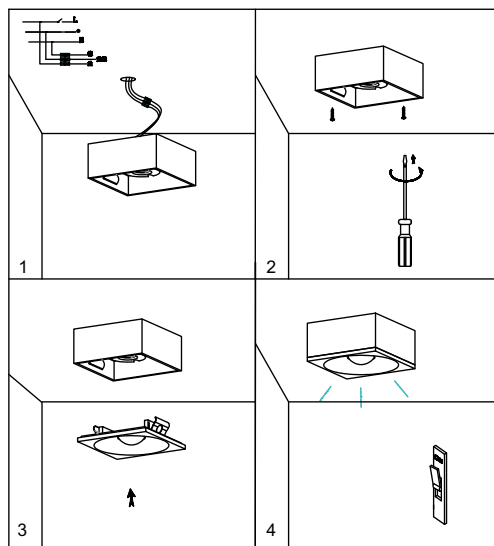

ИНСТРУКЦИЯ 2062-LED12CLW

SYNEIL

ПОТОЛОЧНЫЙ СВЕТИЛЬНИК

Артикул: 2062-LED12CLW
Размер: L97xW97xH70
Напряжение: AC220_240
Источник света: LED 12W
Цветовая температура: 4000K
Цвет арматуры, плафона: белый
Материал: металл, стекло