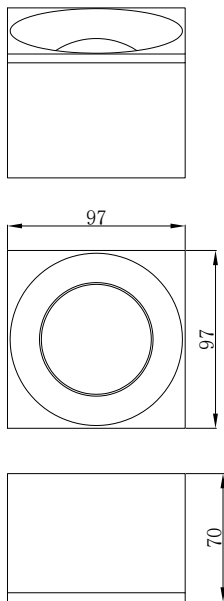

ИНСТРУКЦИЯ 2062-LED12CLW

SYNEIL

ПОТОЛОЧНЫЙ СВЕТИЛЬНИК

Артикул: 2062-LED12CLW
Размер: L97xW97xH70
Напряжение: AC220_240
Источник света: LED 12W
Цветовая температура: 4000K
Цвет арматуры, плафона: белый
Материал: металл, стекло