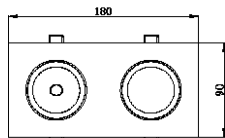

ИНСТРУКЦИЯ 2077-LED24DLB

SYNEIL

ВСТРАИВАЕМЫЙ СВЕТИЛЬНИК

Артикул: 2077-LED24DLB
Размер: L180xW90xH57
Напряжение: AC220_240
Источник света: LED 24W
Цветовая температура: 4000K
Цвет арматуры, плафона: чёрный
Материал: металл

ГАРАНТИЯ 2 ГОДА