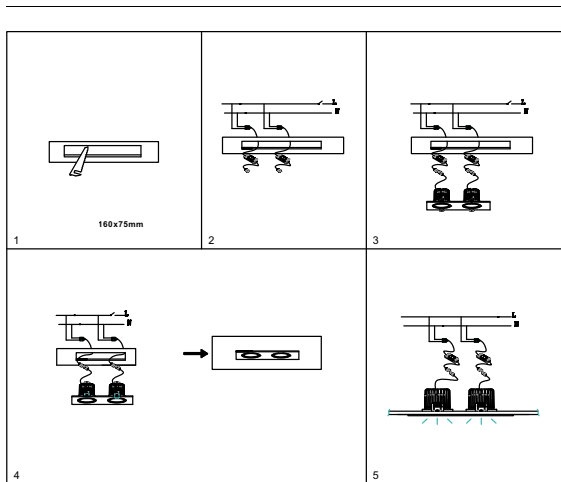

# ИНСТРУКЦИЯ 2077-LED24DLB

**SYNEIL**

## ВСТРАИВАЕМЫЙ СВЕТИЛЬНИК

Артикул: 2077-LED24DLB  
Размер: L180xW90xH57  
Напряжение: AC220\_240  
Источник света: LED 24W  
Цветовая температура: 4000K  
Цвет арматуры, плафона: чёрный  
Материал: металл