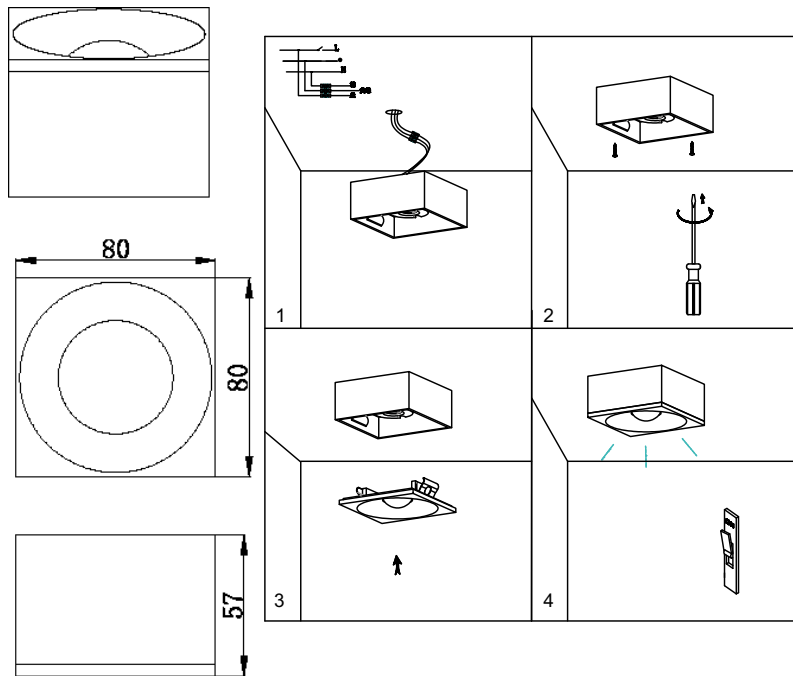

ИНСТРУКЦИЯ 2061-LED7CLW

SYNEIL

ПОТОЛОЧНЫЙ СВЕТИЛЬНИК

Артикул: 2061-LED7CLW
Размер: L80xW80xH55
Напряжение: AC220_240
Источник света: LED 7W
Цветовая температура: 3000K
Цвет арматуры, плафона: белый
Материал: металл, стекло