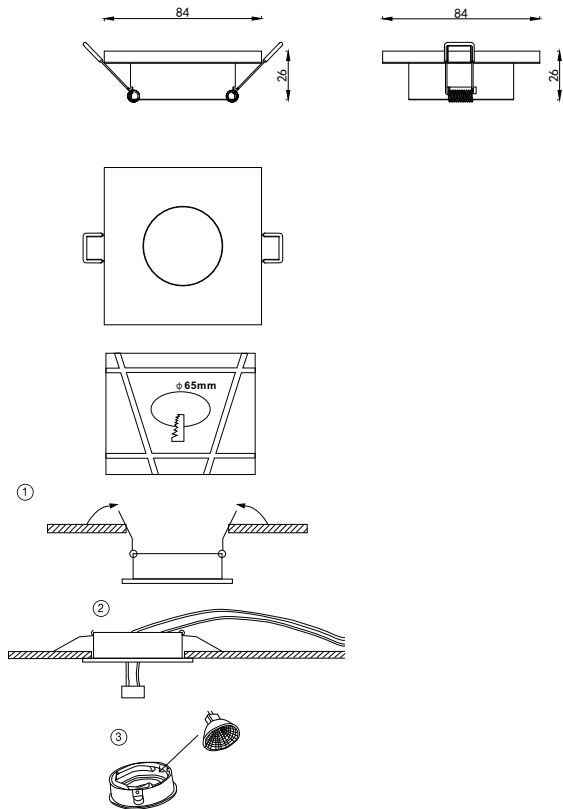

ИНСТРУКЦИЯ 2075-1DLB

SYNEIL

ВСТРАИВАЕМЫЙ СВЕТИЛЬНИК

Артикул: 2075-1DLB
Размер: W84xL84xH27
Напряжение: AC220_240
Источник света: 1xGU10 50W
Цвет арматуры, плафона: чёрный
Материал: металл

ГАРАНТИЯ 2 ГОДА
ЛАМПЫ В КОМПЛЕКТ НЕ ВХОДЯТ