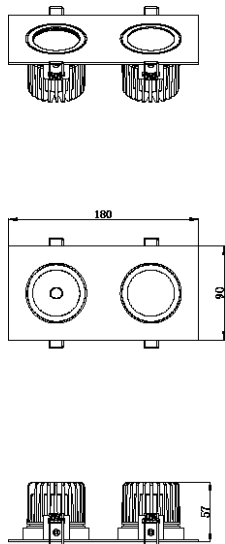

ИНСТРУКЦИЯ 2076-LED24DLW

SYNEIL

ВСТРАИВАЕМЫЙ СВЕТИЛЬНИК

Артикул: 2076-LED24DLW
Размер: L180xW90xH57
Напряжение: AC220_240
Источник света: LED 24W
Цветовая температура: 3000K
Цвет арматуры, плафона: белый
Материал: металл