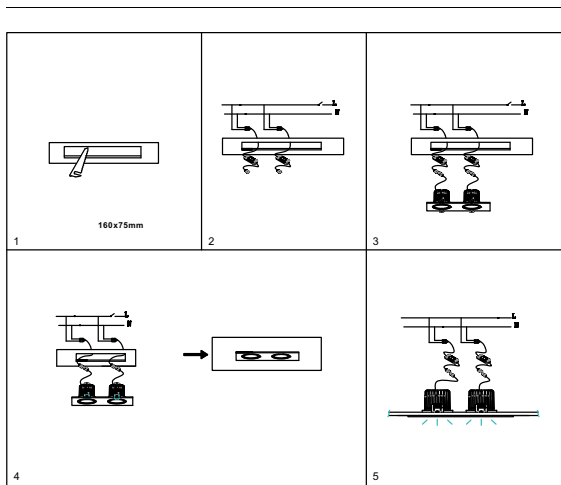

ИНСТРУКЦИЯ 2076-LED24DLW

SYNEIL

ВСТРАИВАЕМЫЙ СВЕТИЛЬНИК

Артикул: 2076-LED24DLW
Размер: L180xW90xH57
Напряжение: AC220_240
Источник света: LED 24W
Цветовая температура: 3000K
Цвет арматуры, плафона: белый
Материал: металл