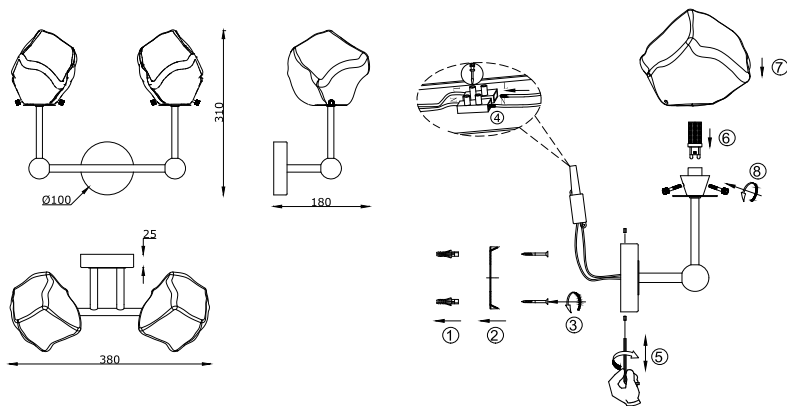

ИНСТРУКЦИЯ 1106-2WL

SYNEIL

БРА

Артикул: 1106-2WL
Размер: W380xH310
Напряжение: AC220_240
Источник света: 2xG9 28W
Цвет арматуры, плафона: хром,
прозрачный
Материал: металл, стекло

ГАРАНТИЯ 2 ГОДА
ЛАМПЫ В КОМПЛЕКТ НЕ ВХОДЯТ