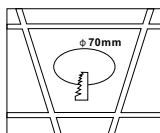

ИНСТРУКЦИЯ 2066-1DLWG

SYNEIL

ВСТРАИВАЕМЫЙ СВЕТИЛЬНИК

Артикул: 2066-1DLWG
Размер: D92xH35
Напряжение: AC220_240
Источник света: 1xGU10 50W
Цвет арматуры, плафона: белый,
золото
Материал: металл

ГАРАНТИЯ 2 ГОДА
ЛАМПЫ В КОМПЛЕКТ НЕ ВХОДЯТ