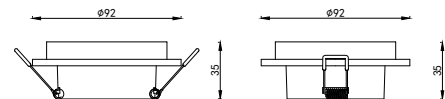

ИНСТРУКЦИЯ 2066-1DLWG

SYNEIL

ВСТРАИВАЕМЫЙ СВЕТИЛЬНИК

Артикул: 2066-1DLWG
Размер: D92xH35
Напряжение: AC220_240
Источник света: 1xGU10 50W
Цвет арматуры, плафона: белый,
золото
Материал: металл

ГАРАНТИЯ 2 ГОДА
ЛАМПЫ В КОМПЛЕКТ НЕ ВХОДЯТ