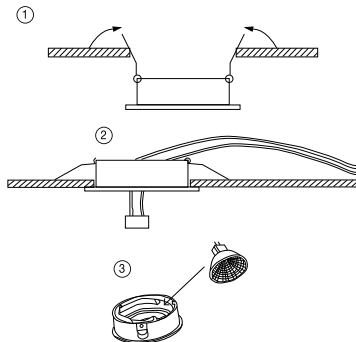

ИНСТРУКЦИЯ 2066-1DLWG

SYNEIL

ВСТРАИВАЕМЫЙ СВЕТИЛЬНИК

Артикул: 2066-1DLWG
Размер: D92xH35
Напряжение: AC220_240
Источник света: 1xGU10 50W
Цвет арматуры, плафона: белый,
золото
Материал: металл

ГАРАНТИЯ 2 ГОДА
ЛАМПЫ В КОМПЛЕКТ НЕ ВХОДЯТ