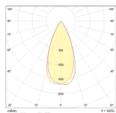

Instruction

MAYTONI
DECORATIVE LIGHTING

Встраиваемый светильник Yin
DL034-2-L12B

85 mm

шаблон

Ø 75 mm