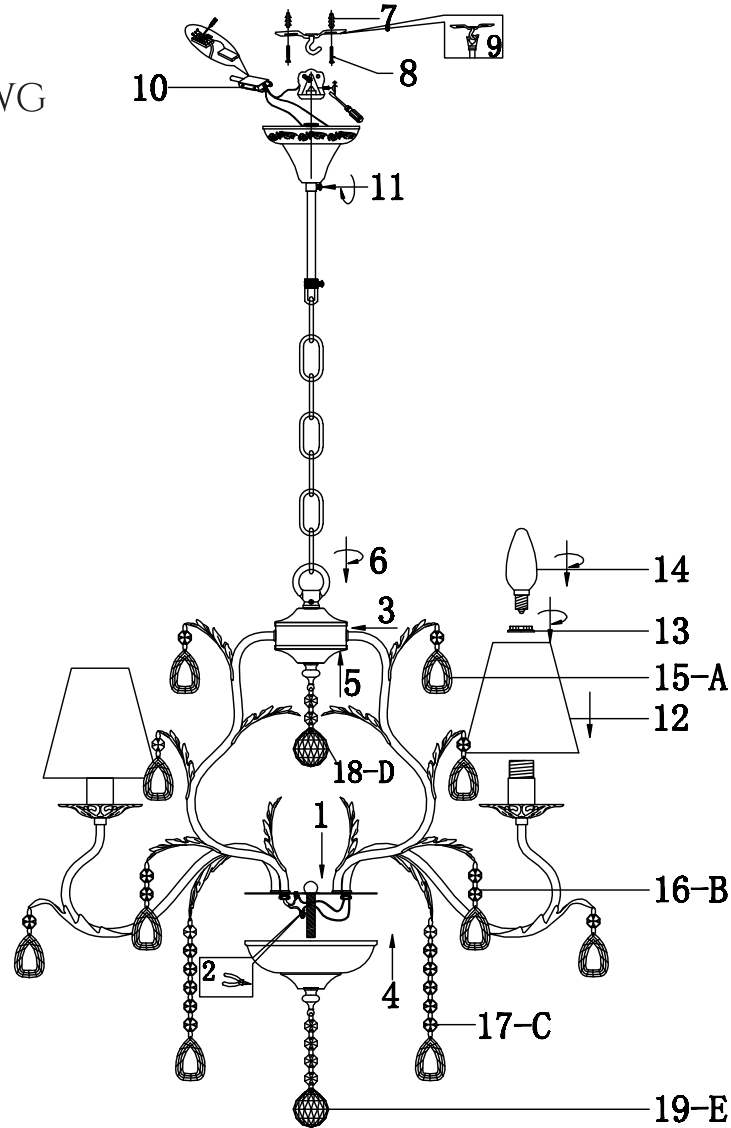

# INSTRUCTION

**MODEL: FR3403-PL-06-WG**  
CHANDELIER

A	B	C
12	3	6

D	E
1	1

6 X E14 (60W)

FREYA-LIGHT.COM