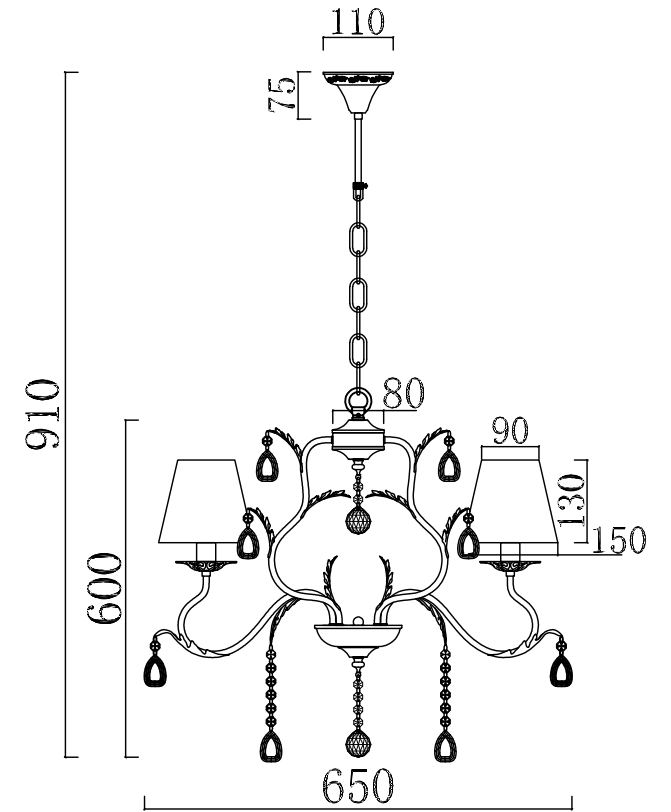

# INSTRUCTION

**MODEL: FR3403-PL-06-WG**  
CHANDELIER

A	B	C
12	3	6

D	E
1	1

6 X E14 (60W)

FREYA-LIGHT.COM