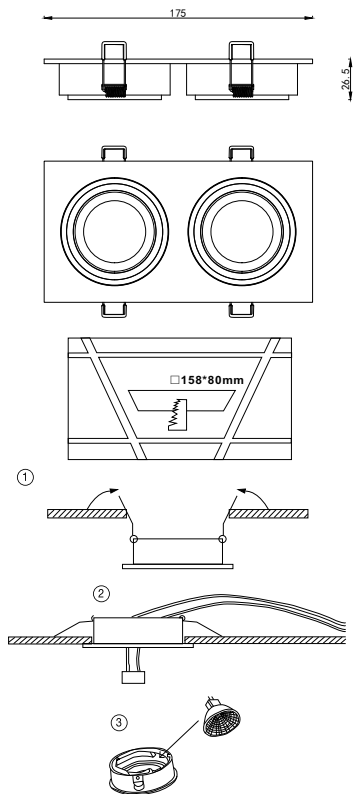

ИНСТРУКЦИЯ 2070-2DLW

SYNEIL

ВСТРАИВАЕМЫЙ СВЕТИЛЬНИК

Артикул: 2070-2DLW
Размер: W92xL175xH25
Напряжение: AC220_240
Источник света: 2xGU10 50W
Цвет арматуры, плафона: белый
Материал: металл

ГАРАНТИЯ 2 ГОДА
ЛАМПЫ В КОМПЛЕКТ НЕ ВХОДЯТ