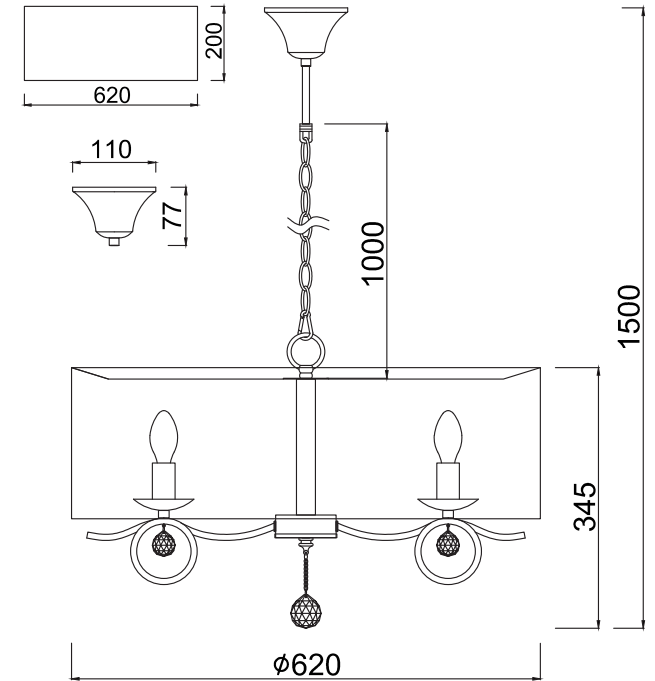

# INSTRUCTION

**MODEL:** FR5906-PL-05C-CH

5 X E14 (40W)

FREYA-LIGHT.COM