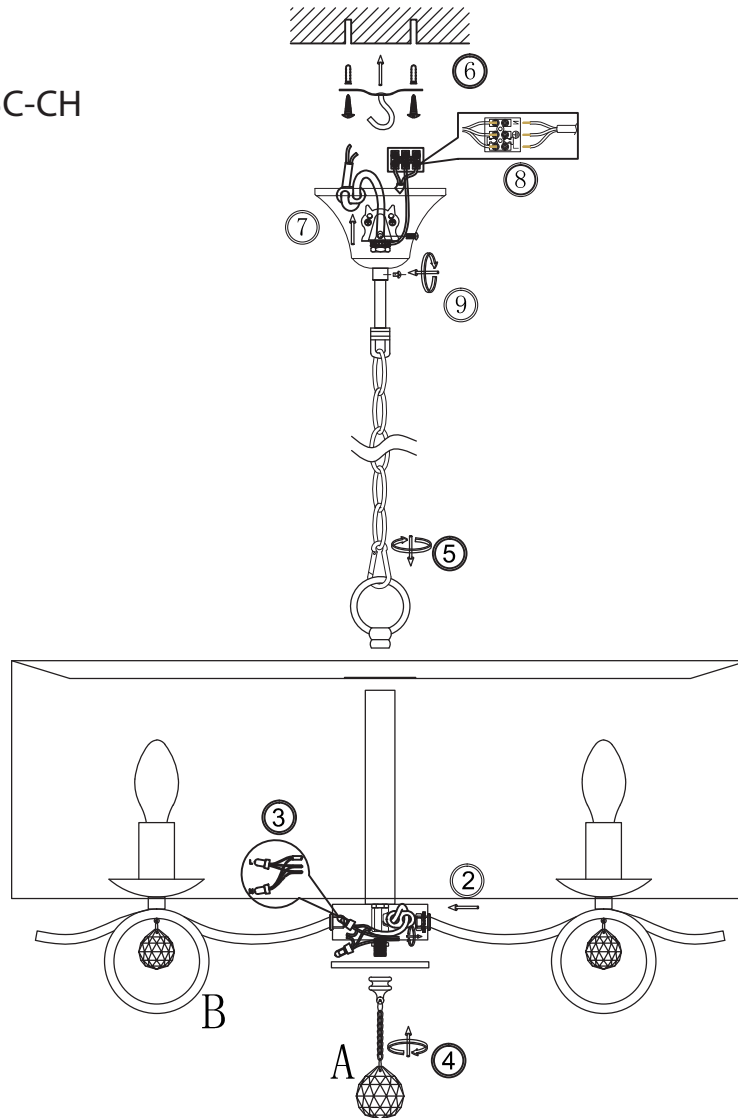

# INSTRUCTION

**MODEL:** FR5906-PL-05C-CH

5 X E14 (40W)

FREYA-LIGHT.COM