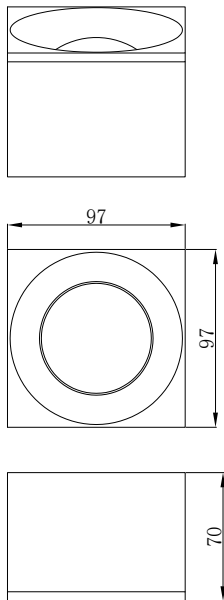

# ИНСТРУКЦИЯ 2061-LED12CLW

**SYNEIL**

## ПОТОЛОЧНЫЙ СВЕТИЛЬНИК

Артикул: 2061-LED12CLW  
Размер: L97xW97xH70  
Напряжение: AC220\_240  
Источник света: LED 12W  
Цветовая температура: 3000K  
Цвет арматуры, плафона: белый  
Материал: металл, стекло