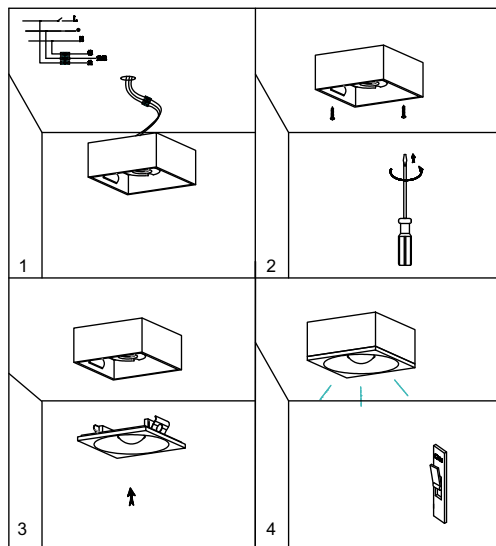

# ИНСТРУКЦИЯ 2061-LED12CLW

**SYNEIL**

## ПОТОЛОЧНЫЙ СВЕТИЛЬНИК

Артикул: 2061-LED12CLW  
Размер: L97xW97xH70  
Напряжение: AC220\_240  
Источник света: LED 12W  
Цветовая температура: 3000K  
Цвет арматуры, плафона: белый  
Материал: металл, стекло