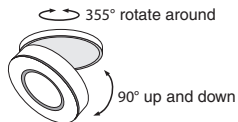

Instruction

MAYTONI
DECORATIVE LIGHTING

Встраиваемый светильник Magic
DL2003-L12W

• \varnothing 100 мм •

• 67 мм •

шаблон

\varnothing 90 мм