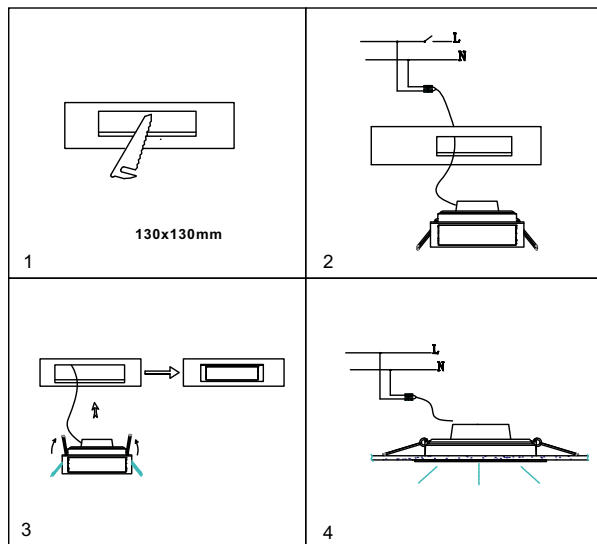

ИНСТРУКЦИЯ 2088-LED12DLW

SYNEIL

ВСТРАИВАЕМЫЙ СВЕТИЛЬНИК

Артикул: 2088-LED12DLW
Размер: L150xW150xH50
Напряжение: AC220_240
Источник света: LED 12W
Цветовая температура: 3000K
Цвет арматуры, плафона: белый
Материал: металл