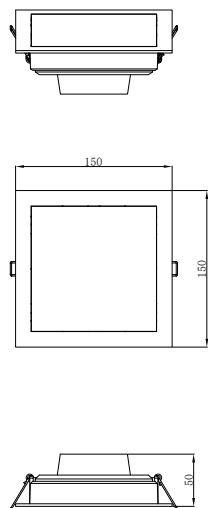

ИНСТРУКЦИЯ 2088-LED12DLW

SYNEIL

ВСТРАИВАЕМЫЙ СВЕТИЛЬНИК

Артикул: 2088-LED12DLW
Размер: L150xW150xH50
Напряжение: AC220_240
Источник света: LED 12W
Цветовая температура: 3000K
Цвет арматуры, плафона: белый
Материал: металл